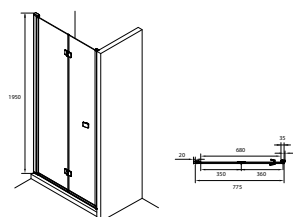

CAPITAL

Drzwi składane do wnęki prysznicowej profile aluminiowe z powłoką MaxiClean

WYMIARY

Szerokość 800 mm.

Wysokość 1950 mm.

KOLORY I WYKOŃCZENIA

2 Chrom

RYSUNKI TECHNICZNE

INFORMACJE O PRODUKCIE

Nowość 2021 Czarna łazienka
Możliwość łączenia ze sobą dwóch takich samych modeli drzwi. Wymiary rzeczywiste kabin podane w rozszerzonej karcie produktu, do pobrania poniżej. Jako drzwi do wnęki potrzebny jest profil AM48195020-chrom / AM48195060-czarny. Produkt inwestycyjny - Łazienka Publiczna

Maksymalna szerokość montażowa (mm): 805

Minimalna szerokość montażowa (mm): 775

Przeznaczenie: Brodzik / płytki

Rodzaj drzwi: Drzwi składane

MaxiClean

PASUJE DO

Drzwi do wnęki
prysznicowej profile
aluminiowe z powłoką
MaxiClean